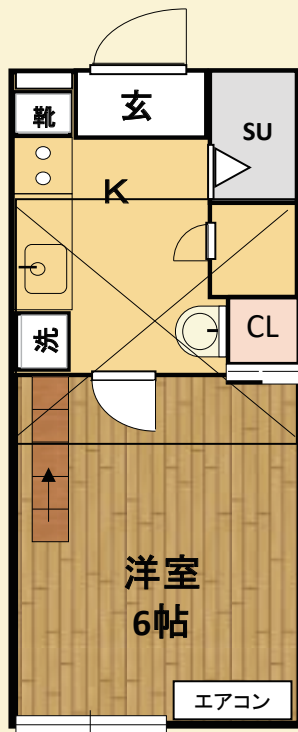

仙台市青葉区台原5-5-8
地下鉄南北線「台原」駅 徒歩10分
台原COOP 徒歩10分

google map

物件情報

- 構造 造/木造2階建て 家主直接 現地キー対応
- 建築時期/1989年3月築
- 設備/新品エアコン・TVモニターホン
シーリングファンライト・LED照明 他
- 専有面積:17m²
- LPガス

1K6帖+
広々ロフト
4.5帖

賃料:32,000円/月

共 益 費	2,000円/月
駐 車 場	5,000円税別
ペット相談可!	+2,000円
町内会費 月額	250円別途