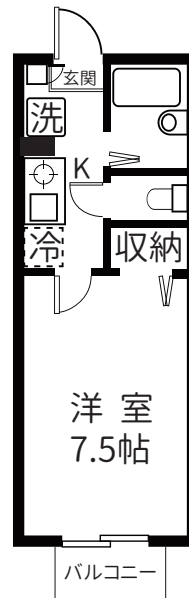

東北福祉大
近く

安心施工の良物件

LONGLAN
FOR RENT

パセオEX 102

青葉区千代田町5-11

仙山線 東北福祉大駅
仙山線 北山駅

徒歩13分
徒歩10分

アクセスマップ▶

7.5畳 広々1Kタイプ

共益費 2,000円

賃料 **38,000円**

駐車場(敷地内)
4,400円 (税込)

南東向き陽当たり良好 Wi-Fi完備 リフォーム済み

□物件概要

構造/ 木造2階建て

建築時期/2003年2月

専有面積/21.69㎡

設備/エアコン、ガスコンロ対応、フローリング、
シューズボックス、南東向き、バストイレ別、
温水洗浄便座、電子キー、プロパンガス、
クローゼット、床下収納

※町内会費/4,080円(税込)

※全保連利用必須

家主直接

現地キー対応

お問い合わせ

あなたの住まいのトータルコーディネーター
株式会社 ロングラン