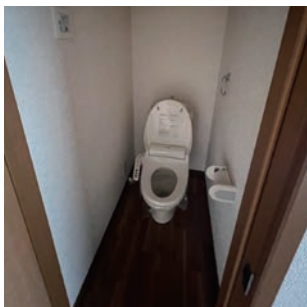

専有面積/21.69㎡

設備/エアコン、ガスコンロ対応、フローリング、
シューズボックス、南東向き、バストイレ別、
温水洗浄便座、電子キー、プロパンガス、
クローゼット、床下収納

※町内会費/4,080円(税込)

※全保連利用必須

家主直接

現地キー対応

お問い合わせ

あなたの住まいのトータルコーディネーター
株式会社 ロングラン