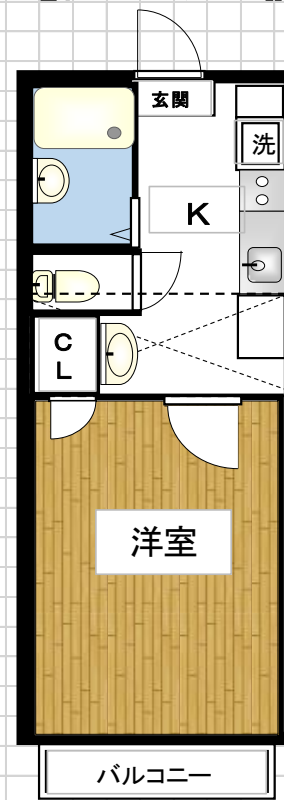

ロングラン千代田町

○東北福祉大学まで徒歩5分

○文化学園大学徒歩圏内

お好きなアクセント壁紙やお部屋のデザイン等、
今なら画像を持参いただくだけで対応できます！

- ☆うれしいシャンプードレッサー
- ☆ラクラク浴室乾燥機能付き
- ☆追い炊き機能付き
- ☆TVモニターホン
- ☆洋室1K+広々ロフト タイプ
- ☆敷金0、礼金1

【間取り図】

■ 賃貸条件

賃料: **38,000円/月**

- 駐車場 月額 4,400円(税込)
- 保証会社加入必須
- 町内会費 200円/月

■ 物件概要

ロングラン千代田町 B102号室

- 所在/仙台市青葉区千代田町11-7
- 交通/仙山線北山駅 徒歩7分
- 構造/木造2階建て
- 建築時期/H10年1月
- 設備/エアコン、ウォッシュレット
バス・トイレ別
- 専有面積:22.27㎡

住まいのトータルコーディネーター

(株) ロングラン

〒982-0825 宮城県仙台市太白区西の平1丁目27-30
COCOロングラン1F